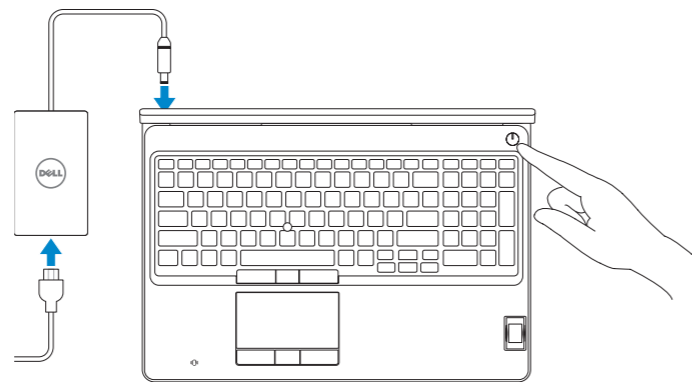

Precision 7520

Quick Start Guide

Hurtig startguide
Pikaopas
Hurtigstart
Snabbstartguide

1 Connect the power adapter and press the power button

Tilslut strømadapteren og tryk på tænd/sluk-knappen
Kytke verkkolaite ja paina virtapainiketta
Slik kobler du til strømadapteren og trykker på strømknappen
Anslut strömadaptern och tryck på strömbrytaren

2 Finish operating system setup

Afslut konfiguration af operativsystem
Suorita käyttöjärjestelmän asennus loppuun
Fullfør oppsett av operativsystemet
Slutför installationen av operativsystemet

Windows 10