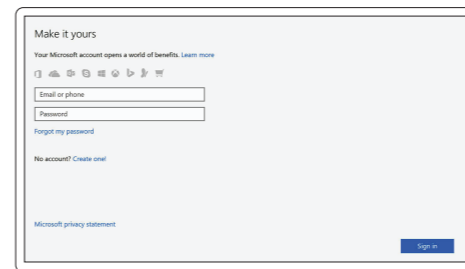

Connect to your network

Opret forbindelse til netværket
Muodosta verkkoyhteys
Koble deg til nettverket ditt
Anslut till ditt nätverk

- NOTE:** If you are connecting to a secured wireless network, enter the password for the wireless network access when prompted.
- BEMÆRK:** Hvis du tilslutter til et sikret trådløst netværk, indtast adgangskoden til det trådløse netværk når du bliver bedt om det.
- HUOMAUTUS:** Jos muodostat yhteyttä suojattuun langattomaan verkkoon, anna langattoman verkon salasana kun sitä pyydetään.
- MERK:** Hvis du skal koble til deg et sikkert trådløst nettverk, skal du angi passordet som brukes for å få tilgang til det trådløse nettverket, når du blir bedt om det.
- ANMÄRKNING!** Om du ansluter till ett säkert trådlöst nätverk, ange lösenordet för trådlös nätverksåtkomst när du ombeds göra det.

Sign in to your Microsoft account or create a local account

Log på din Microsoft-konto eller opret en lokal konto
Kirjautu Microsoft-tiilllesi tai luo paikallinen tili
Logg inn på Microsoft-kontoen din eller opprett en lokal konto
Logga in till ditt Microsoft-konto eller skapa ett lokalt konto